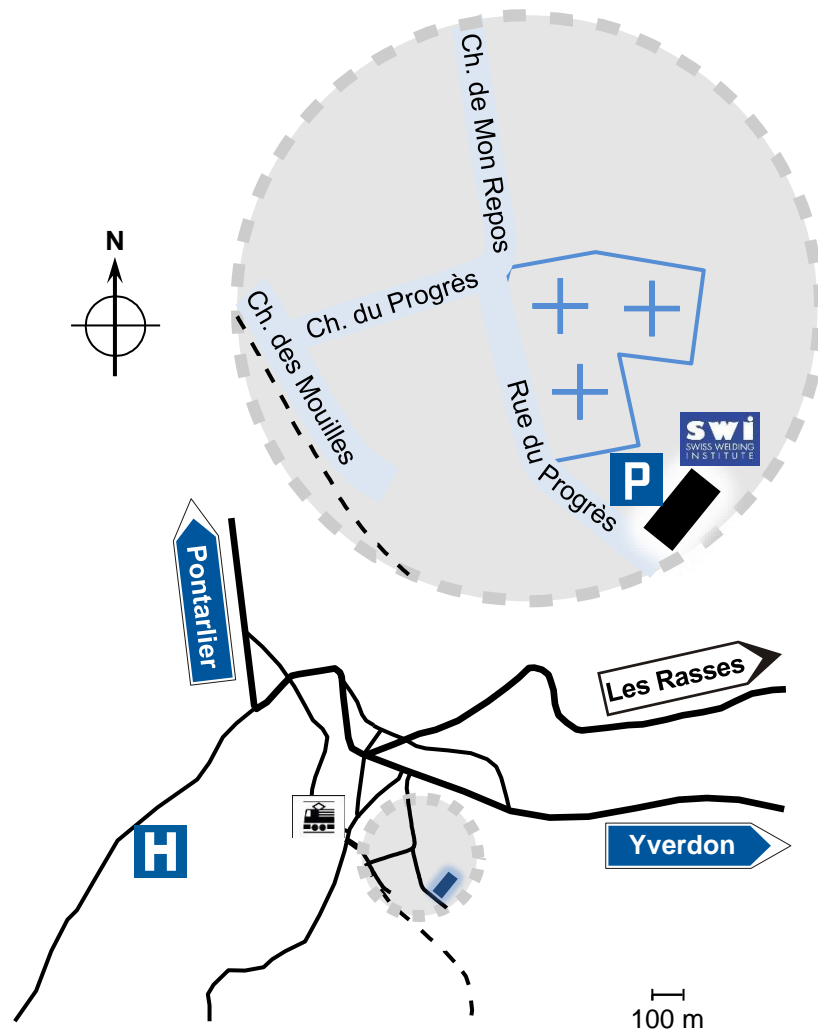

Centre de formation au Technopôle de Sainte-Croix

Coordonnées GPS :

- 46° 49' 03.8" N, 06° 30' 20.2" E
- 46.817709, 6.505606

Adresse :

Technopôle de Sainte-Croix
Rue du Progrès 31a
CH – 1450 Sainte-Croix