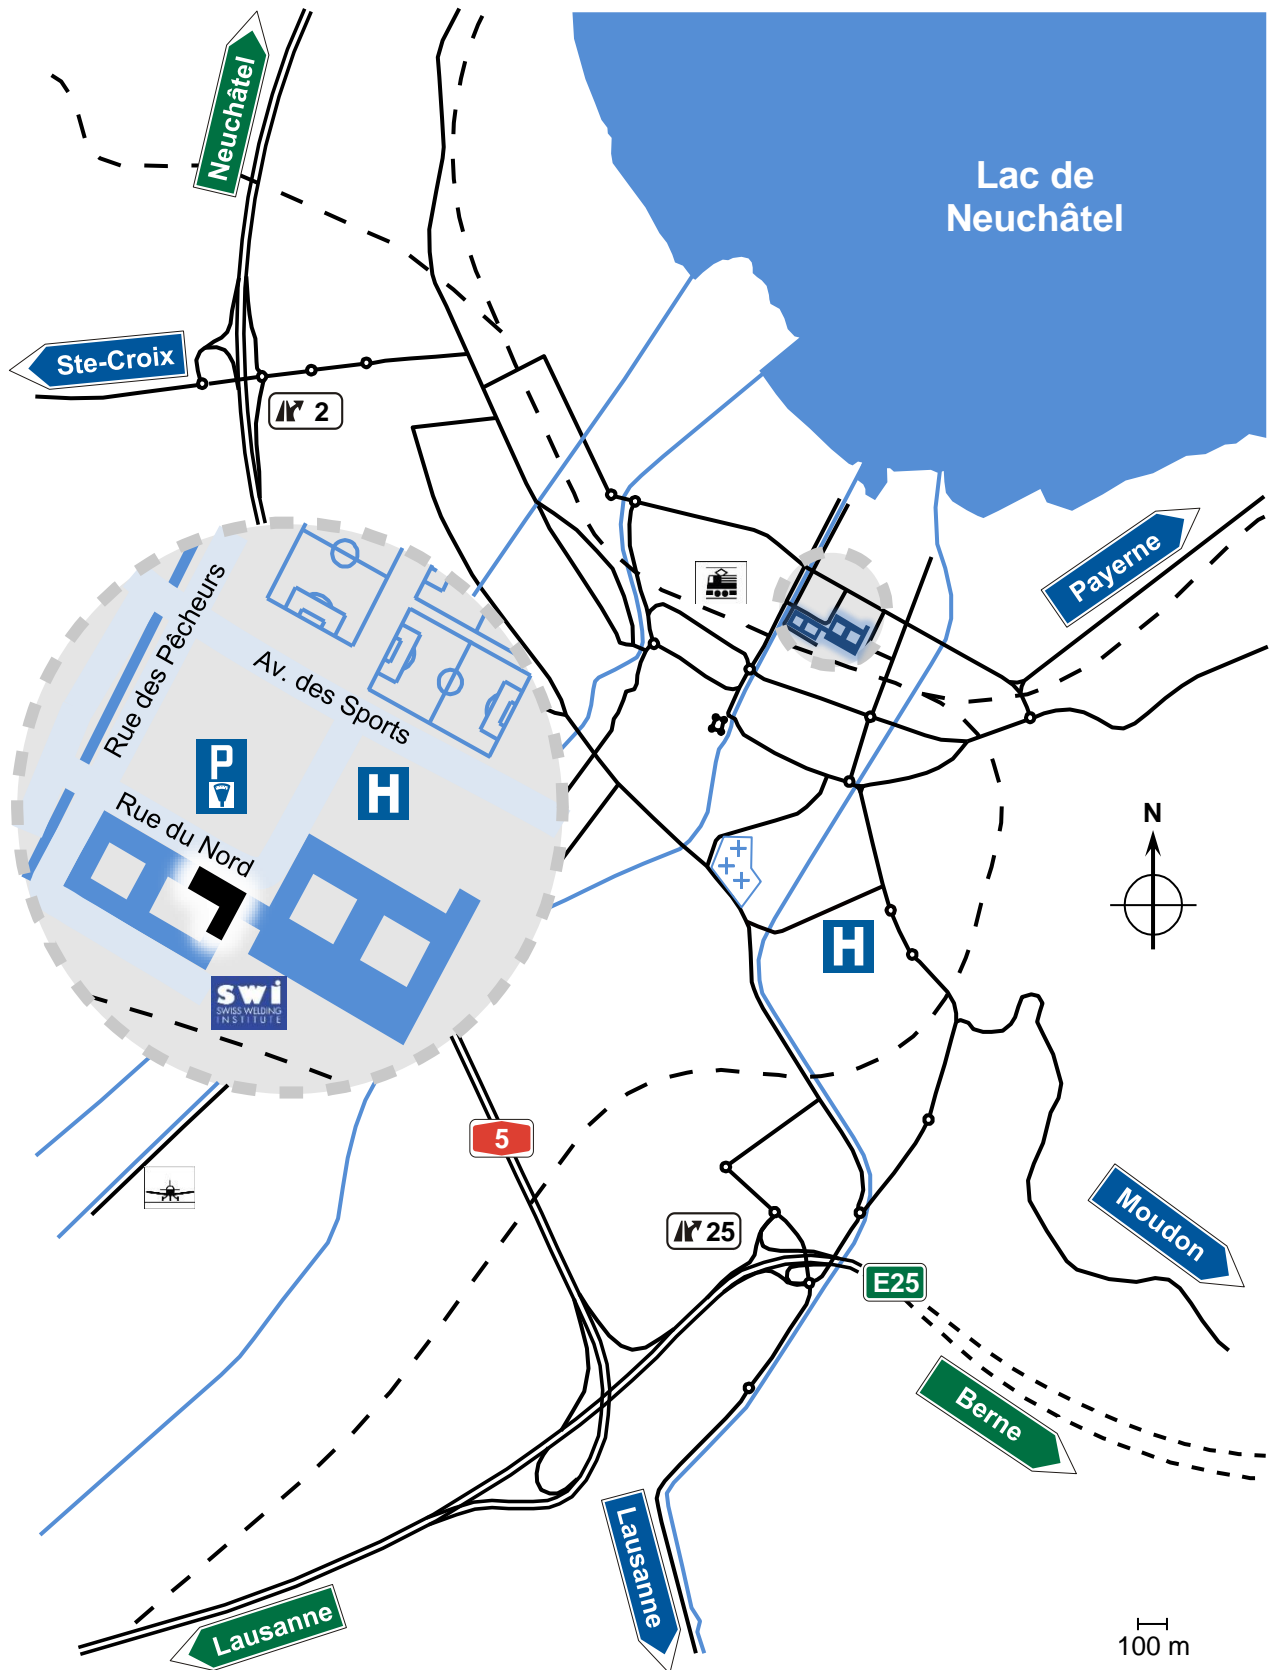

Centre de formation au centre Saint-Roch

Coordonnées GPS :

- 46° 46' 52.2" N, 06° 38' 46.8" E
- 46.781177, 6.646340

Adresse :

Rue du Nord 3
CH – 1400 Yverdon-les-Bains

Informations pratiques

Accès en avion :

- [Horaires de Genève-Cointrin](#)
- [Horaires de Zürich-Kloten](#)

Accès en train :

- [Horaires CFF](#)
- [Horaires Travys](#)

Plans détaillés :

- [Yverdon-les-Bains](#)
- [Sainte-Croix](#)

Hébergements & Restauration :